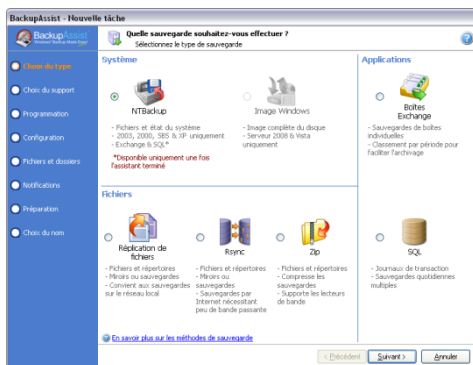

SIMPLIFIER VOTRE SAUVEGARDE

Un logiciel tout en un, intuitif et simple qui gèrera vos sauvegardes :

- Images disque
- Réplication de fichiers
- Sauvegardes Internet
- Sauvegarde de fichiers, dossiers, état du système et Active Directory
- Modules pour MS SQL et Exchange
- Interface disponible en français
- Sauvegarde des fichiers ouverts
- Surveillance centralisée
- Sauvegarde/restauration Hyper-V

NE SOYEZ PLUS INQUIET !

Avec le logiciel BACKUP ASSIST, recevez vos rapports de sauvegardes chaque matin par e-mail.

NAS ?

(NAS) Network Attached Storage, un périphérique de stockage informatique relié à un réseau,

FIABILITE AVEC LE RAID 5 (Disk Striping with parity : entrelacement de disque avec parité) permet la défaillance d'un disque

Les données sont agrégées par bandes sur tous les disques durs dans une matrice RAID 5. Les informations de parité sont distribuées et stockées de façon répartie sur chaque disque dur. Il faut au minimum trois disques durs. Si vous installez quatre disques durs dans le Turbo NAS et si vous les formatez en «RAID 5», la capacité totale du volume est de : $500 \text{ Go} \times (4-1) = 1,5 \text{ To}$.