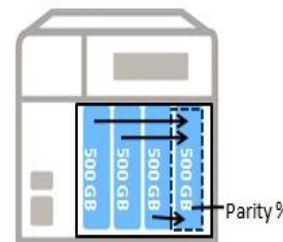

FIABILITE AVEC LE RAID 5 (Disk Striping with parity : entrelacement de disque avec parité) permet la défaillance d'un disque

Les données sont agrégées par bandes sur tous les disques durs dans une matrice RAID 5. Les informations de parité sont distribuées et stockées de façon répartie sur chaque disque dur. Il faut au minimum trois disques durs. Si vous installez quatre disques durs dans le Turbo NAS et si vous les formatez en «RAID 5», la capacité totale du volume est de : $500 \text{ Go} \times (4-1) = 1,5 \text{ To}$.