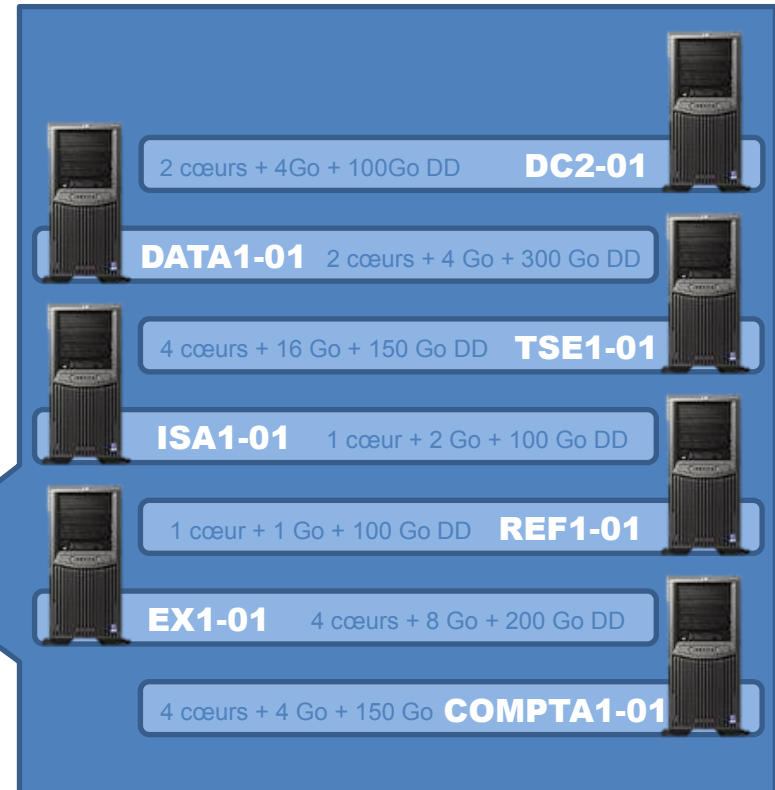

REDUISEZ LE NOMBRE DE VOS SERVEURS

ARCHITECTURE SYSTÈME HAUTE DISPONIBILITE

P.R.A. ?

C'est un plan permettant d'assurer, en cas de crise majeure ou importante d'un centre informatique, la reconstruction de son infrastructure et la remise en route des applications supportant l'activité d'une organisation

TOTAL : 18 cœurs + 39 Go + 1,1 To DD