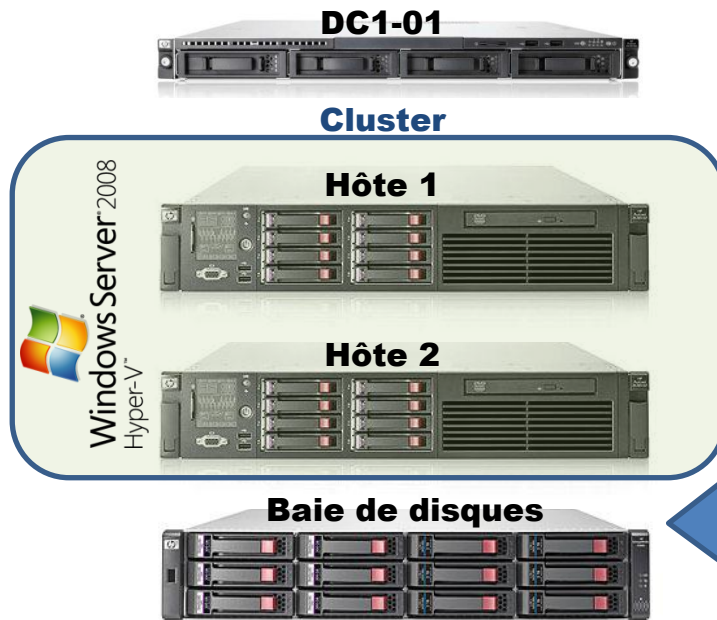

REDUISEZ LE NOMBRE DE VOS SERVEURS

ARCHITECTURE SYSTÈME HAUTE DISPONIBILITE

P.R.A. ?

C'est un plan permettant d'assurer, en cas de crise majeure ou importante d'un centre informatique, la reconstruction de son infrastructure et la remise en route des applications supportant l'activité d'une organisation

TOTAL : 18 cœurs + 39 Go + 1,1 To DD