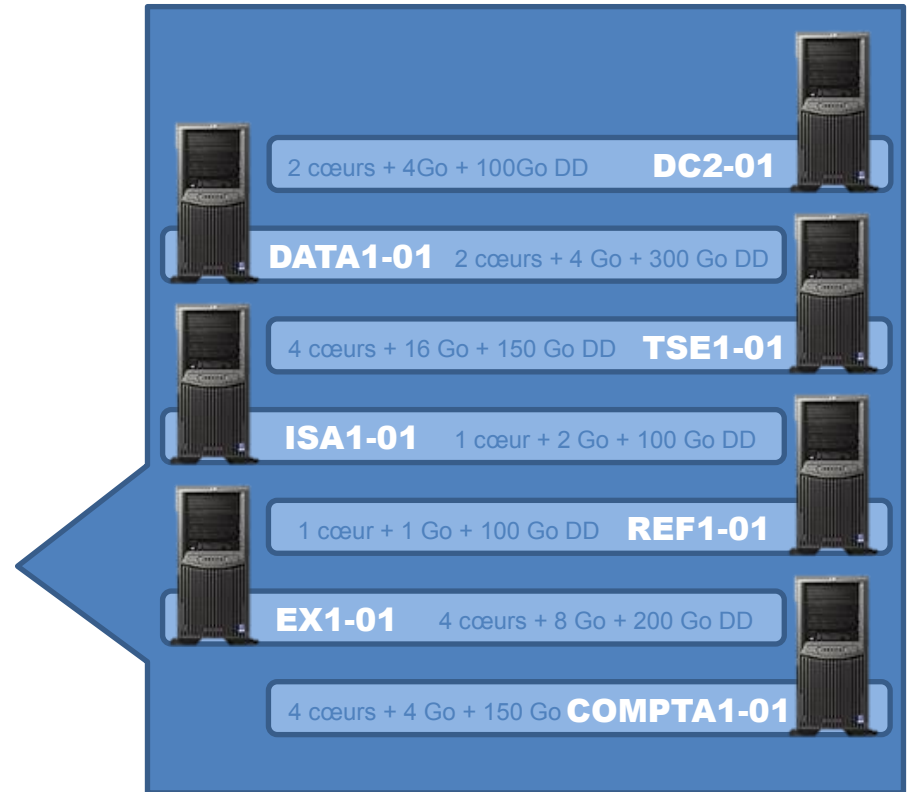

REDUISEZ LE NOMBRE DE VOS SERVEURS

AVEC LA VIRTUALISATION C'EST FIABLE ET PERFORMANT

DC1-01

Hôte

Consommation d'énergie pour 7 serveurs

$\frac{750W \times 24h \times 365j \times 7}{1000} \times 0,12\text{€} = 5\,519\text{€}/\text{an}$ soit 460€/mois

TOTAL : 18 cœurs + 39 Go + 1,1 To DD